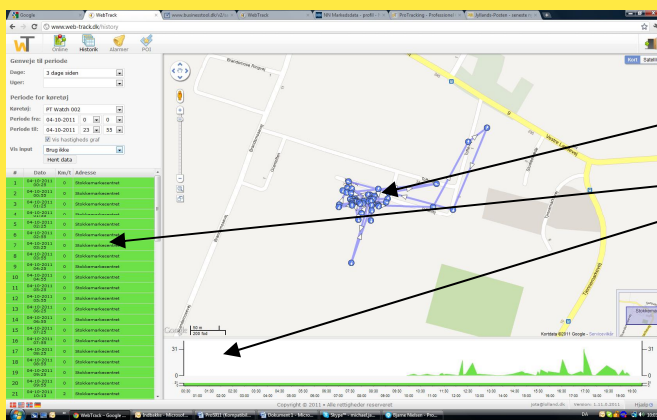

Jeg glæder mig til at høre fra dig

Michael Jannak  
erhvervskonsulent

Mobil: +45 29362233

Email: michael@protracking.dk

Grafisk kort, der viser her&nu position på dine GPS'er. Positionen angives på et kort samt i tekst med angivelse af nøjagtig adresse. Kortet kan være Google Map eller Google Satellite. Opdatering sker automatisk.

Grafisk kort, der viser historik på en valgt GPS på et valgt tidspunkt. Historik viser desuden adresser samt hastighed.

Batteristatus (hvor meget strøm, der er tilbage på GPS'en) vises med et lille ikon med angivelse i % af resterende tid.