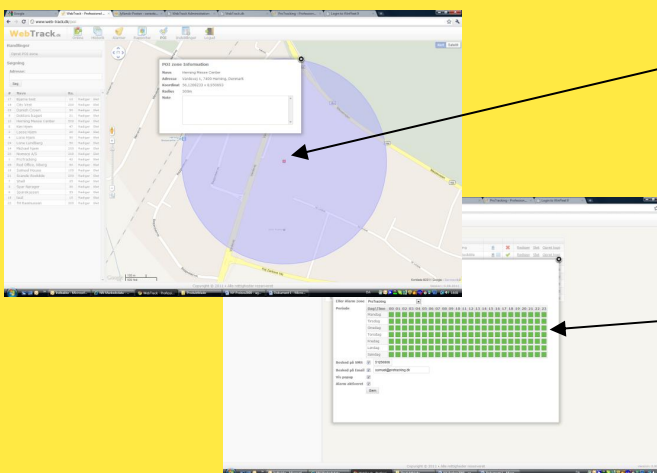

Med en PTWatch er det via WebTrack muligt:

*at følge GPS'ens her&nu-position,  
at hente historiske data,  
at printe diverse rapporter,  
at oprette geo-fence (usynligt hegn),  
at oprette POI (Point of Interest),  
at følge batteristatus,  
at oprette flere brugerlogins,  
o.m.a.*

Jeg glæder mig til at høre fra dig

Michael Jannak  
erhvervskonsulent

Mobil: +45 29362233

Email: michael@protracking.dk

Grafisk kort, der viser her&nu position på dine GPS'er. Positionen angives på et kort samt i tekst med angivelse af nøjagtig adresse. Kortet kan være Google Map eller Google Satellite. Opdatering sker automatisk.

Grafisk kort, der viser historik på en valgt GPS på et valgt tidspunkt. Historik viser desuden adresser samt hastighed.

Batteristatus (hvor meget strøm, der er tilbage på GPS'en) vises med et lille ikon med angivelse i % af resterende tid.