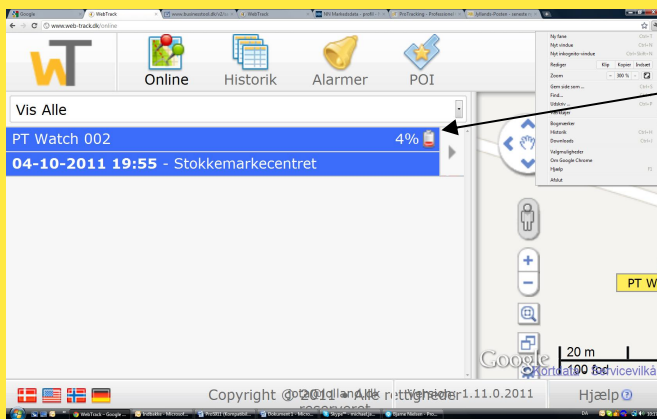

Jeg glæder mig til at høre fra dig

Michael Jannak  
erhvervskonsulent

Mobil: +45 29362233

Email: michael@protracking.dk

Grafisk kort, der viser her&nu position på dine GPS'er. Positionen angives på et kort samt i tekst med angivelse af nøjagtig adresse. Kortet kan være Google Map eller Google Satellite. Opdatering sker automatisk.

Grafisk kort, der viser historik på en valgt GPS på et valgt tidspunkt. Historik viser desuden adresser samt hastighed.

Batteristatus (hvor meget strøm, der er tilbage på GPS'en) vises med et lille ikon med angivelse i % af resterende tid.