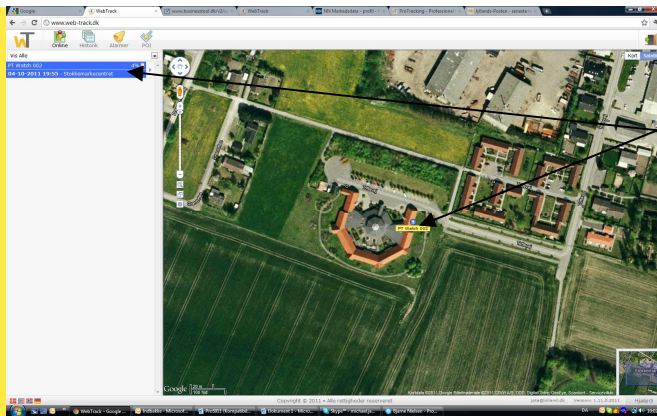

Jeg glæder mig til at høre fra dig

Michael Jannak  
erhvervskonsulent

Mobil: +45 29362233

Email: michael@protracking.dk

Grafisk kort, der viser her&nu position på dine GPS'er. Positionen angives på et kort samt i tekst med angivelse af nøjagtig adresse. Kortet kan være Google Map eller Google Satellite. Opdatering sker automatisk.