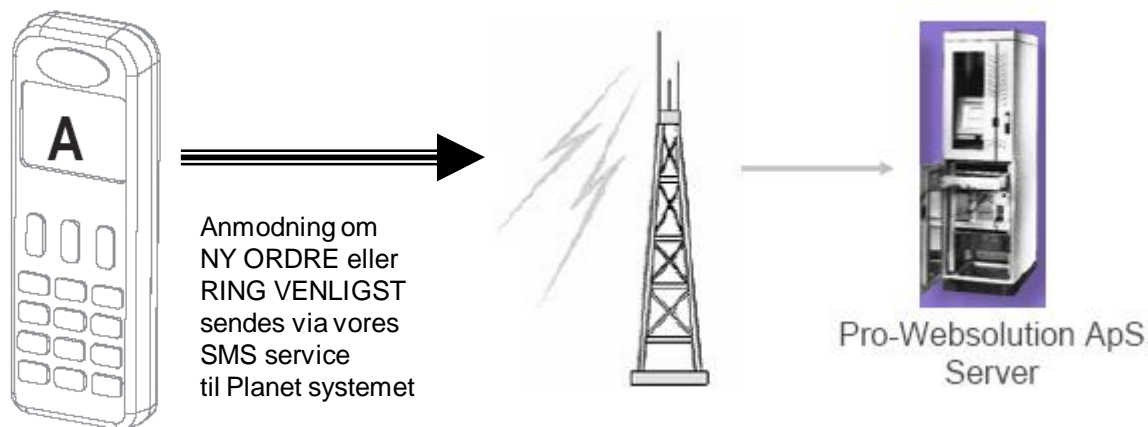

ProTracking

Telf. +45 70 200 698

S M S s e r v i c e

Med denne SMS service giver det mulighed for at få en kopi af ordren / beskeden fra Aplicom GPRS dataskærmen, leveret direkte som SMS på din mobiltelefon.

Ved at sende en SMS ku med bogstavet A til nummer 40 21 82 93, har det samme funktion som at man fra Aplicom GPRS skærmen trykkede på NY ORDRE.

Derefter vil man modtage ordren direkte på mobiltelefonen som SMS, ordren vil også være på skærmen i bilen.

Denne service fungerer **også** selvom skærmen er slukket i bilen.

Send en SMS
til 40 21 82 93
med bogstavet

A = Ny ordre
D = Ring venligst

Husk at du kan tilmelde dette på www.protracking.dk uder SMS aftale